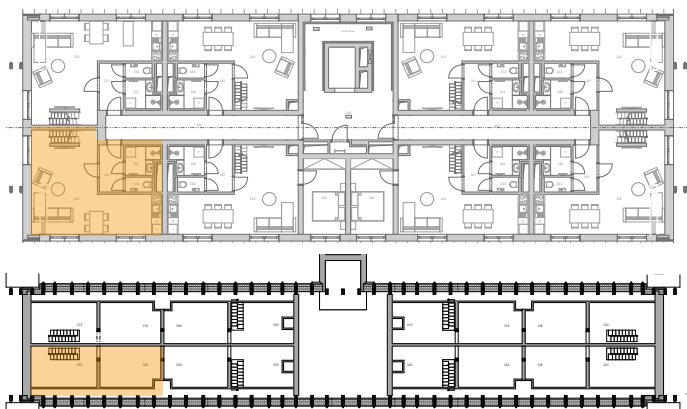

Jiřetín pod Jedlovou

3+4.NP I 3+KK Apartmán č.8

3.NP

Obývací pokoj 40,0m²

Chodba 3,2m²

Koupelna+WC 3,6m²

4.NP

Pokoj 7,8m²

Ložnice 8,5m²

Celkem 67,3m²

Schéma podlaží

Tento plán je pouze ilustrační.
Vyobrazené zařízení interiéru v plánech bytů (kuchyňské linky, nábytek, květiny apod.)
není předmětem dodávky. Developer si vyhrazuje právo na změnu.