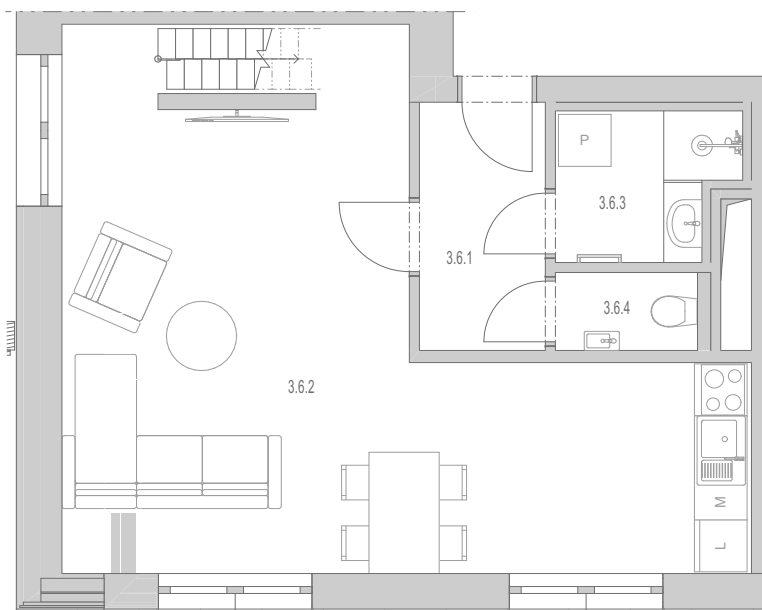

Jiřetín pod Jedlovou

3+4.NP I 3+KK Apartmán č.8

3.NP

Obývací pokoj 40,0m²

Chodba 3,2m²

Koupelna+WC 3,6m²

4.NP

Pokoj 7,8m²

Ložnice 8,5m²

Celkem 67,3m²

Schéma podlaží

Tento plán je pouze ilustrační.
Vyobrazené zařízení interiéru v plánech bytů (kuchyňské linky, nábytek, květiny apod.)
není předmětem dodávky. Developer si vyhrazuje právo na změnu.