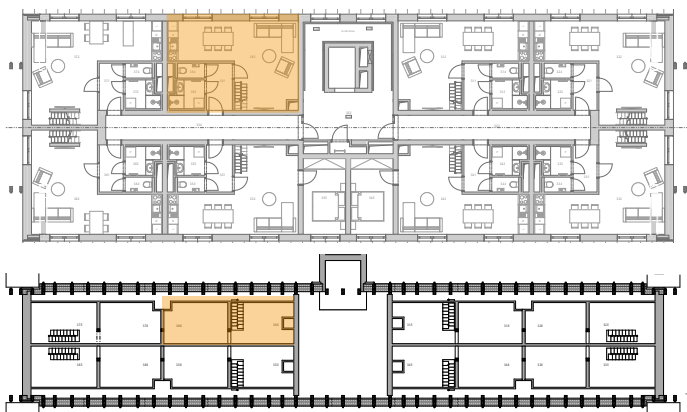

Jiřetín pod Jedlovou

3+4.NP | 3+KK Apartmán č.2

3.NP

Obývací pokoj 36,5m²

Chodba 3,2m²

Koupelna + Wc 3,7 m²

4.NP

Pokoj 7,3m²

Ložnice 8,5m²

Celkem

59,2m²

Schéma podlaží

Tento plán je pouze ilustrační.
Vyobrazené zařízení interiéru v plánech bytů (kuchyňské linky, nábytek, květiny apod.)
není předmětem dodávky. Developer si vyhrazuje právo na změnu.