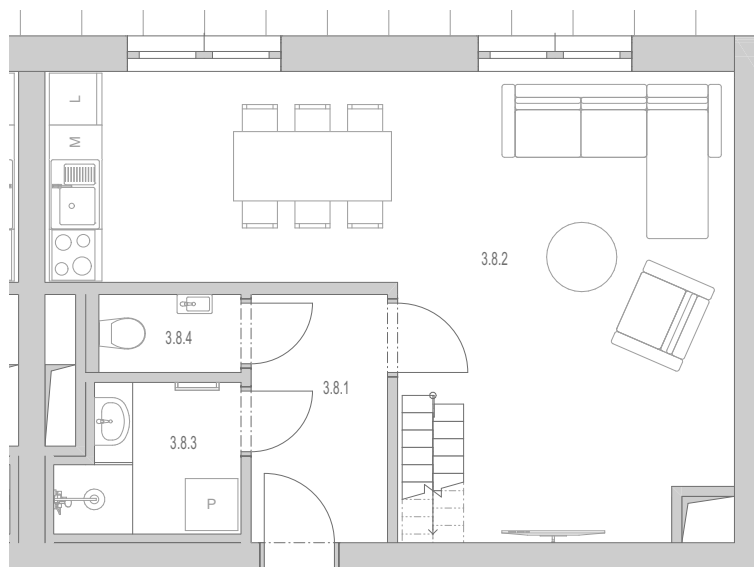

Jiřetín pod Jedlovou

3+4.NP | 3+KK Apartmán č.2

3.NP

Obývací pokoj 36,5m²

Chodba 3,2m²

Koupelna + Wc 3,7 m²

4.NP

Pokoj 7,3m²

Ložnice 8,5m²

Celkem

59,2m²

Schéma podlaží

Tento plán je pouze ilustrační.
Vyobrazené zařízení interiéru v plánech bytů (kuchyňské linky, nábytek, květiny apod.)
není předmětem dodávky. Developer si vyhrazuje právo na změnu.