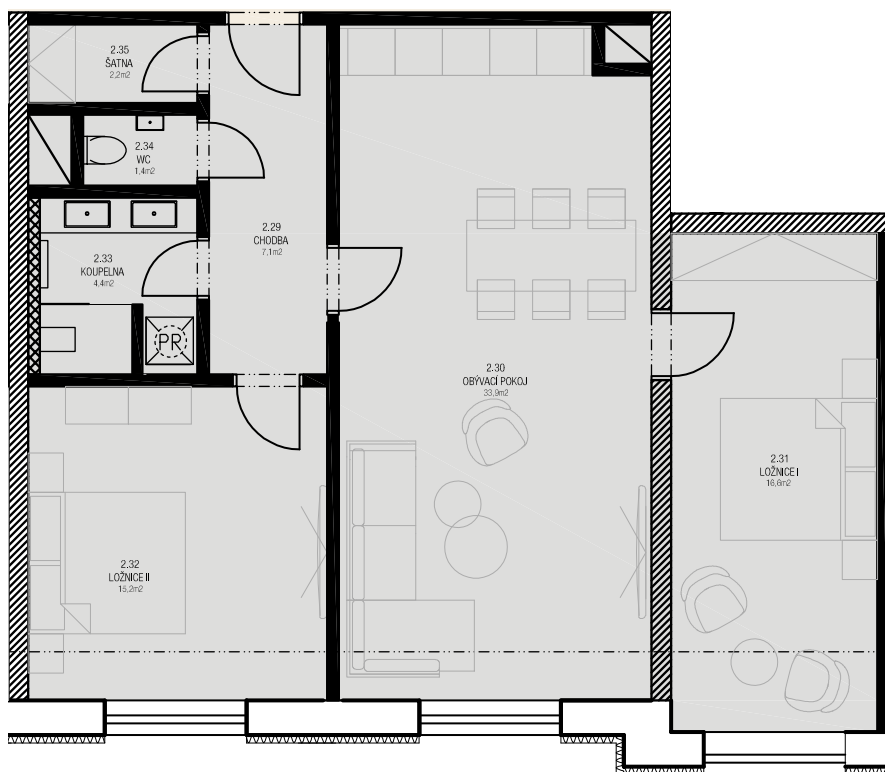

Jiřetín pod Jedlovou

2.NP I 3+KK Apartmán č.7

Obývací pokoj	33,9m ²
Ložnice I	16,6m ²
Ložnice II	15,2m ²
Chodba	7,1m ²
WC	1,4m ²
Koupelna	4,4m ²
Šatna	2,2m ²

Celkem 80,2m²

Schéma podlaží

Tento plán je pouze ilustrační.
Vyobrazené zařízení interiéru v plánech bytů (kuchyňské linky, nábytek, květiny apod.)
není předmětem dodávky. Developer si vyhrazuje právo na změnu.