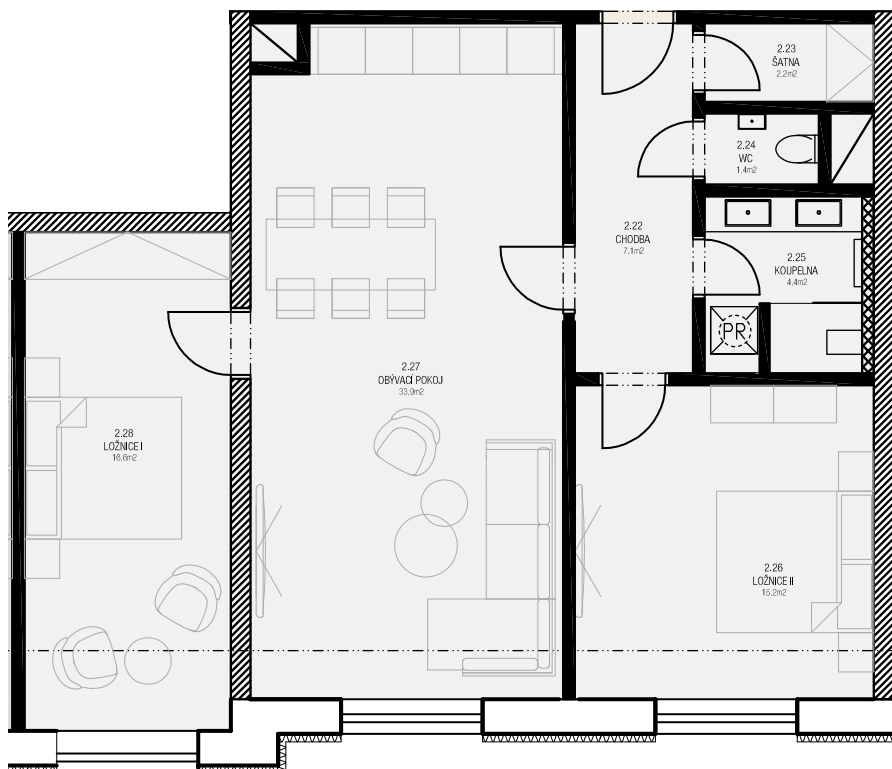

Jiřetín pod Jedlovou

2.NP I 3+KK Apartmán č.6

Obývací pokoj	33,9m ²
Ložnice I	16,6m ²
Ložnice II	15,2m ²
Chodba	7,1m ²
WC	1,4m ²
Koupelna	4,4m ²
Šatna	2,2m ²

Celkem 80,2m²

Schéma podlaží

Tento plán je pouze ilustrační.
Vyobrazené zařízení interiéru v plánech bytů (kuchyňské linky, nábytek, květiny apod.)
není předmětem dodávky. Developer si vyhrazuje právo na změnu.