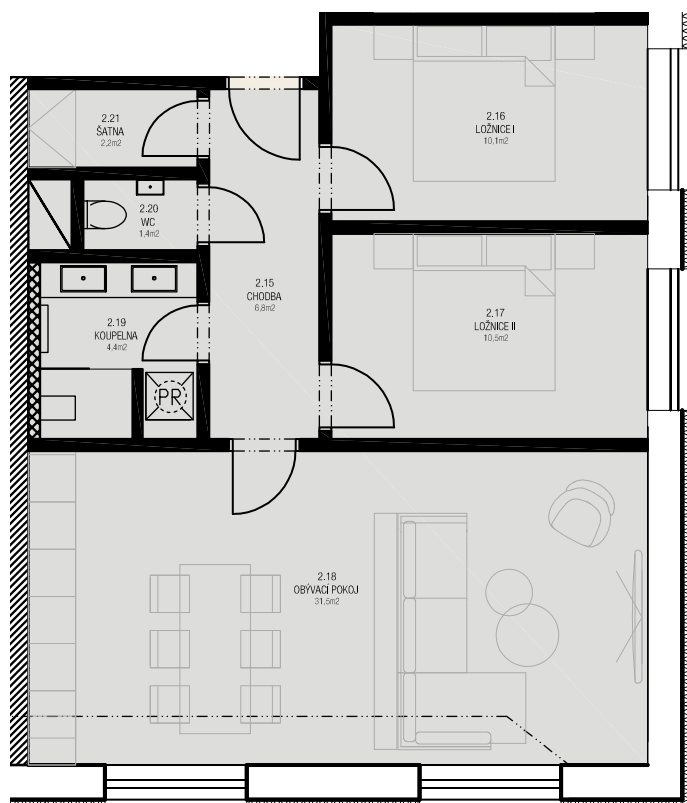

Jiřetín pod Jedlovou

2.NP I 3+KK Apartmán č.5

Obývací pokoj	31,5m ²
Ložnice I	10,5m ²
Ložnice II	10,1m ²
Chodba	6,8m ²
WC	1,4m ²
Koupelna	4,4m ²
Šatna	2,2m ²

Celkem 66,9m²

Schéma podlaží

Tento plán je pouze ilustrační.
Vyobrazené zařízení interiéru v plánech bytů (kuchyňské linky, nábytek, květiny apod.)
není předmětem dodávky. Developer si vyhrazuje právo na změnu.