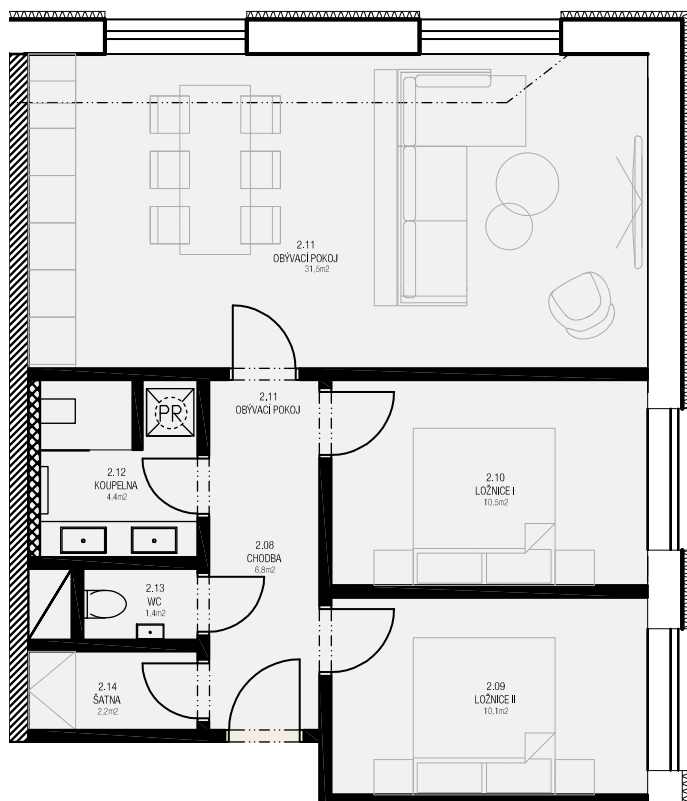

Jiřetín pod Jedlovou

2.NP I 3+KK Apartmán č.4

Obývací pokoj	31,5m ²
Ložnice I	10,5m ²
Ložnice II	10,1m ²
Chodba	6,8m ²
WC	1,4m ²
Koupelna	4,4m ²
Šatna	2,2m ²

Celkem 66,9m²

Schéma podlaží

Tento plán je pouze ilustrační.
Vyobrazené zařízení interiéru v plánech bytů (kuchyňské linky, nábytek, květiny apod.)
není předmětem dodávky. Developer si vyhrazuje právo na změnu.