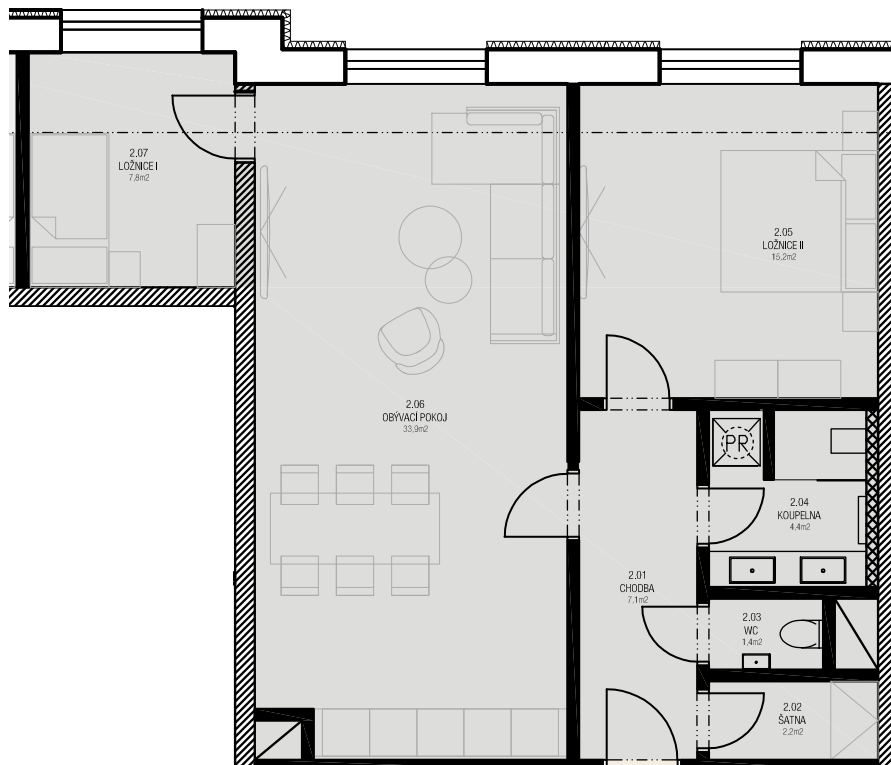

## 2.NP | 3+KK Apartmán č.3

Obývací pokoj	33,9m <sup>2</sup>
Ložnice I	7,8m <sup>2</sup>
Ložnice II	15,2m <sup>2</sup>
Chodba	7,1m <sup>2</sup>
WC	1,4m <sup>2</sup>
Koupelna	4,4m <sup>2</sup>
Šatna	2,2m <sup>2</sup>

### Schéma podlaží

Tento plán je pouze ilustrační.  
Vyobrazené zařízení interiéru v plánech bytů (kuchyňské linky, nábytek, květiny apod.)  
není předmětem dodávky. Developer si vyhrazuje právo na změnu.