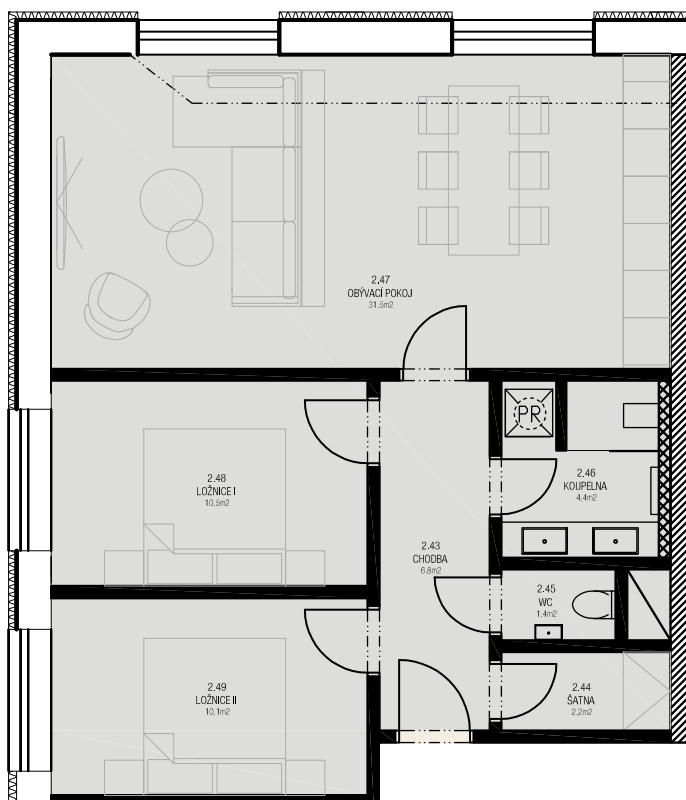

Jiřetín pod Jedlovou

2.NP I 3+KK Apartmán č.1

Obývací pokoj	31,5m ²
Ložnice I	10,5m ²
Ložnice II	10,1m ²
Chodba	6,8m ²
WC	1,4m ²
Koupelna	4,4m ²
Šatna	2,2m ²

Celkem 66,9m²

Schéma podlaží

Tento plán je pouze ilustrační.
Vyobrazené zařízení interiéru v plánech bytů (kuchyňské linky, nábytek, květiny apod.)
není předmětem dodávky. Developer si vyhrazuje právo na změnu.