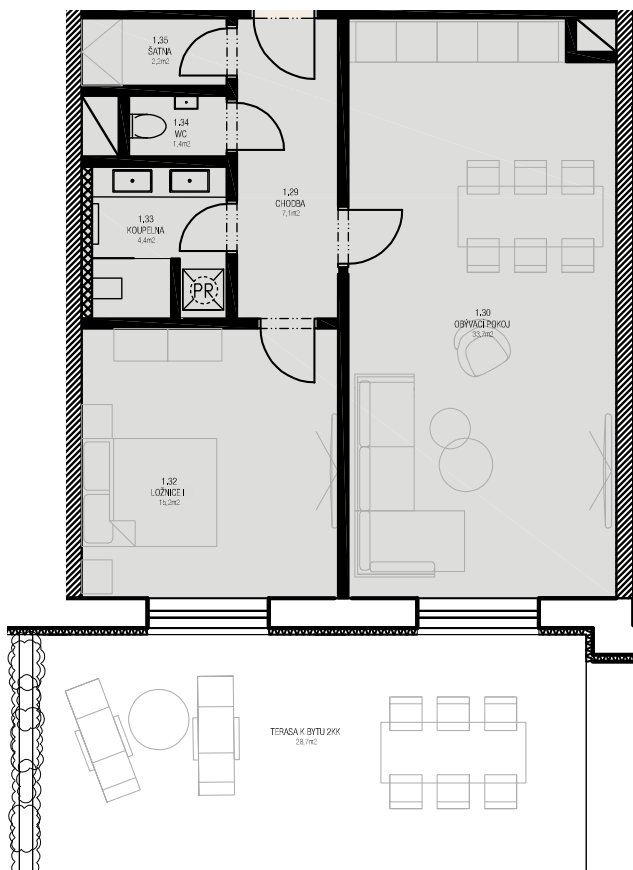

Jiřetín pod Jedlovou

1.NP | 2+KK Apartmán č.7

Obývací pokoj	33,7m ²
Ložnice I	15,2m ²
Chodba	7,1m ²
WC	1,4m ²
Koupelna	4,4m ²
Šatna	2,2m ²

Celkem 64,0m²

Schéma podlaží

Tento plán je pouze ilustrační.
Vyobrazené zařízení interiéru v plánech bytů (kuchyňské linky, nábytek, květiny apod.)
není předmětem dodávky. Developer si vyhrazuje právo na změnu.