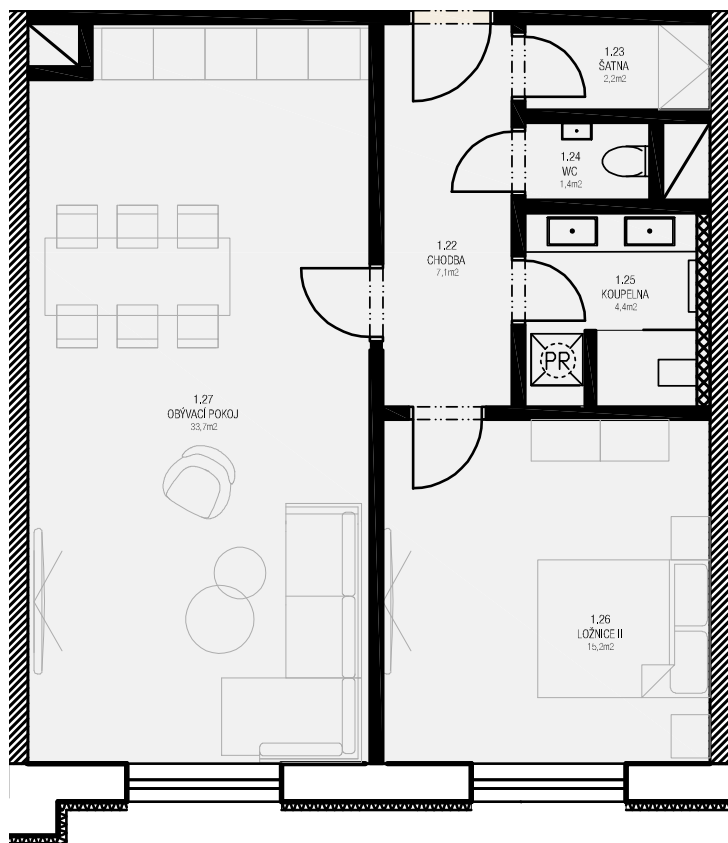

Jiřetín pod Jedlovou

1.NP | 2+KK Apartmán č.6

Obývací pokoj	33,7m ²
Ložnice I	15,2m ²
Chodba	7,1m ²
WC	1,4m ²
Koupelna	4,4m ²
Šatna	2,2m ²

Celkem 64,0m²

Schéma podlaží

Tento plán je pouze ilustrační.
Vyobrazené zařízení interiéru v plánech bytů (kuchyňské linky, nábytek, květiny apod.)
není předmětem dodávky. Developer si vyhrazuje právo na změnu.