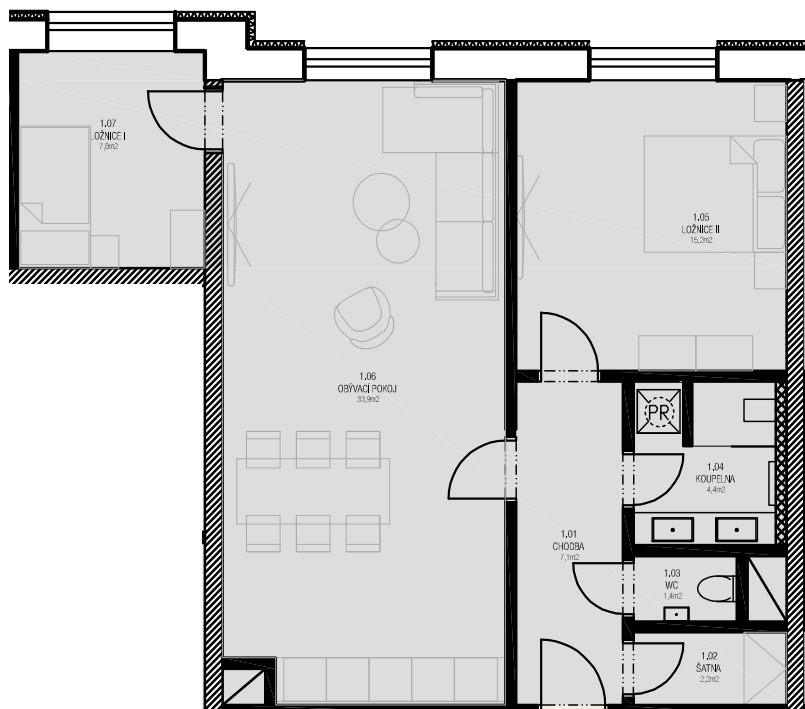

Jiřetín pod Jedlovou

1.NP | 3+KK Apartmán č.3

| | |
|---------------|--------------------|
| Obývací pokoj | 33,9m ² |
| Ložnice I | 7,8 m ² |
| Ložnice II | 15,2m ² |
| Chodba | 7,1m ² |
| WC | 1,4m ² |
| Koupelna | 4,4m ² |
| Šatna | 2,2m ² |

Celkem 72,0m²

Schéma podlaží

Tento plán je pouze ilustrační.
Vyobrazené zařízení interiéru v plánech bytů (kuchyňské linky, nábytek, květiny apod.)
není předmětem dodávky. Developer si vyhrazuje právo na změnu.