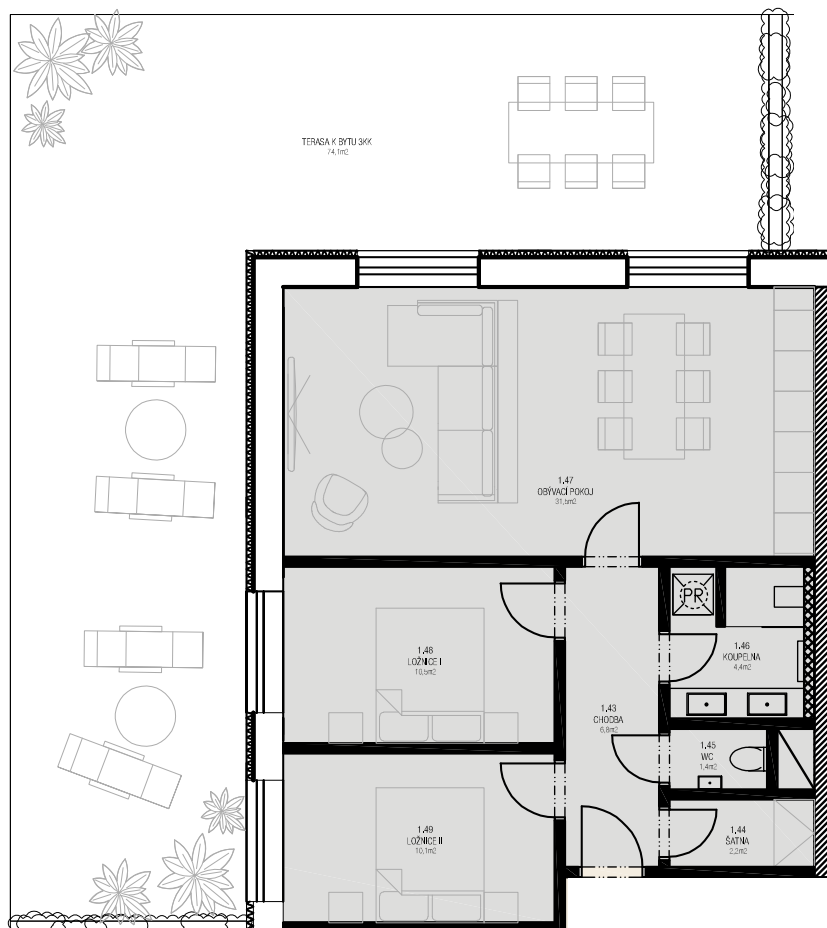

Jiřetín pod Jedlovou

1.NP | 3+KK Apartmán č.1

Obývací pokoj	31,5m ²
Ložnice I	10,5m ²
Ložnice II	10,1m ²
Chodba	6,8m ²
WC	1,4m ²
Koupelna	4,4m ²
Šatna	2,2m ²

Celkem 66,9m²

Schéma podlaží

Tento plán je pouze ilustrační.
Vyobrazené zařízení interiéru v plánech bytů (kuchyňské linky, nábytek, květiny apod.)
není předmětem dodávky. Developer si vyhrazuje právo na změnu.